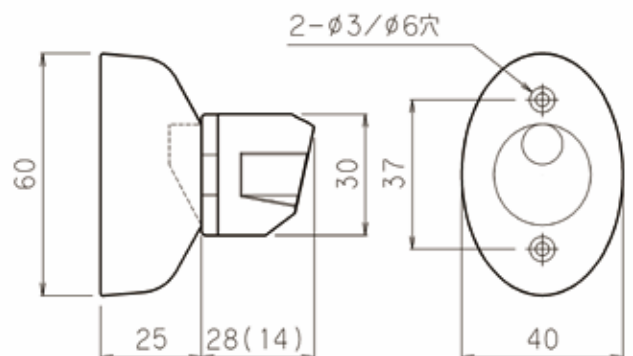

## ハンドスキャナーフット 2

Tanahashi

新旧のハンドスキャナーに対応！  
簡単に収納ができます。

特殊な形状と強力磁石で  
ハンドスキャナーをパチッとキャッチ！

両面テープで簡単取付♪

お問い合わせ

棚橋工業株式会社

住所：岐阜県岐阜市芥見東山 1-17